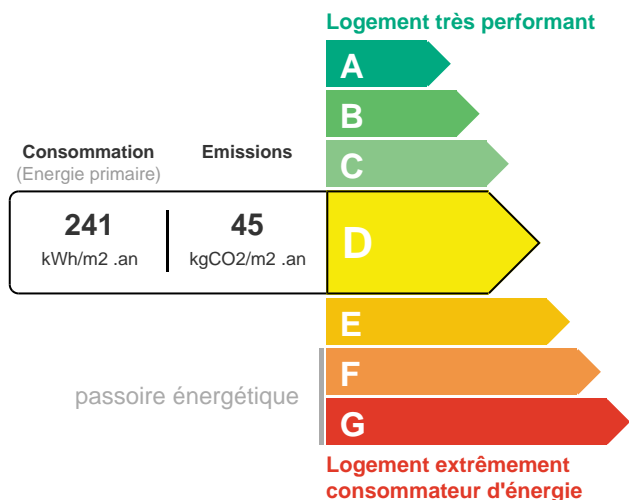

VOTRE CONTACT
L'IMMO DE LAURA
Tél. : 02 37 41 45 32
limmodelaura@gmail.com
www.limmodelaura.com
16 route d'Oulins
28260 ANET

L'IMMO DE LAURA
Offre de : Location
Référence : G0135
Date de l'annonce : 24/07/2024

Maison - 108.13m² - 1 295,00 €/ mois
Charges comprises : 88€
Exclusivité

28260 Bercheres sur vesgre

DESCRIPTION

Maison familiale comprenant: entrée, salon/séjour avec cheminée insert, cuisine A/E, chambre, wc, salle de douche. Étage: palier desservant 3 chambres, une salle de bains, wc. Sous-sol total avec garage, buanderie, chaufferie, cave. Dépendances. Terrasse. Terrain de 1683m². Loyer CC: 1295,00 € dont 88,00 € de provision sur charges pour OM et entretien haies. Disponible.

INFORMATIONS

Surface habitable : 108 m²
Nb pièce(s) : 5
Nb salle de bain : 2
Nb chambre(s) : 4
Surface terrain : 1683 m²
Numéro de mandat : G0135
Cave
Terrasse

HONORAIRES

Honoraires : 975,00 €
Dépôt de garantie : 1 207,00 €
Honoraires état des lieux : 324,00 €

ESTIMATION DES COÛTS ANNUELS D'ÉNERGIE

Entre 2500 € et 3430 € par an - Date de l'estimation : 2021

DPE / GES