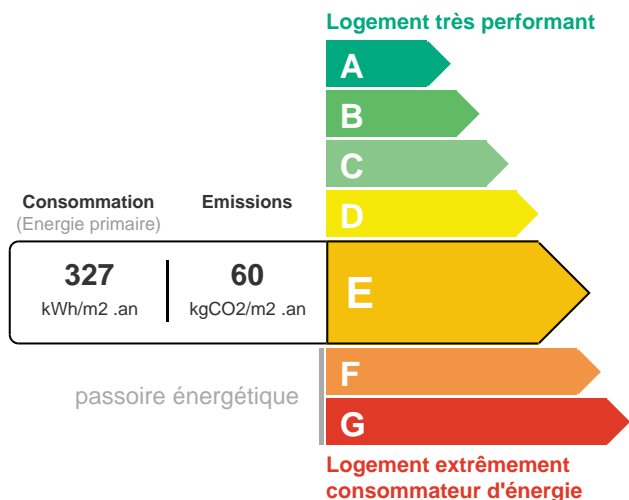

VOTRE CONTACT
L'IMMO DE LAURA
Tél. : 02 37 41 45 32
limmodelaura@gmail.com
www.limmodelaura.com
16 route d'Oulins
28260 ANET

L'IMMO DE LAURA
Offre de : Location
Référence : 977
Date de l'annonce : 10/09/2024

Appartement - 26.9m² - 490,00 €/ mois
Charges comprises : 30€
Exclusivité

27530 Ezy sur eure

DESCRIPTION

ÉZY SUR EURE,centre-ville, dans immeuble sécurisé, appartement de plain-pied comprenant séjour avec cuisine, une salle de douche, un wc, une chambre. Place de stationnement couverte. Loyer CC: 490.00 € dont 30,00 € de provision sur charge pour OM, communs, entretien chaudière. Disponible de suite.

INFORMATIONS

Surface habitable : 26 m²
Nb pièce(s) : 2
Nb salle de bain : 1
Nb chambre(s) : 1
Nb stationnement : 1
Type de stationnement : Extérieur
Salle d'eau : 1

HONORAIRES

Dépôt de garantie : 460,00 €

ESTIMATION DES COÛTS ANNUELS D'ÉNERGIE

Entre 930 € et 1320 € par an - Date de l'estimation : 2021

DPE / GES